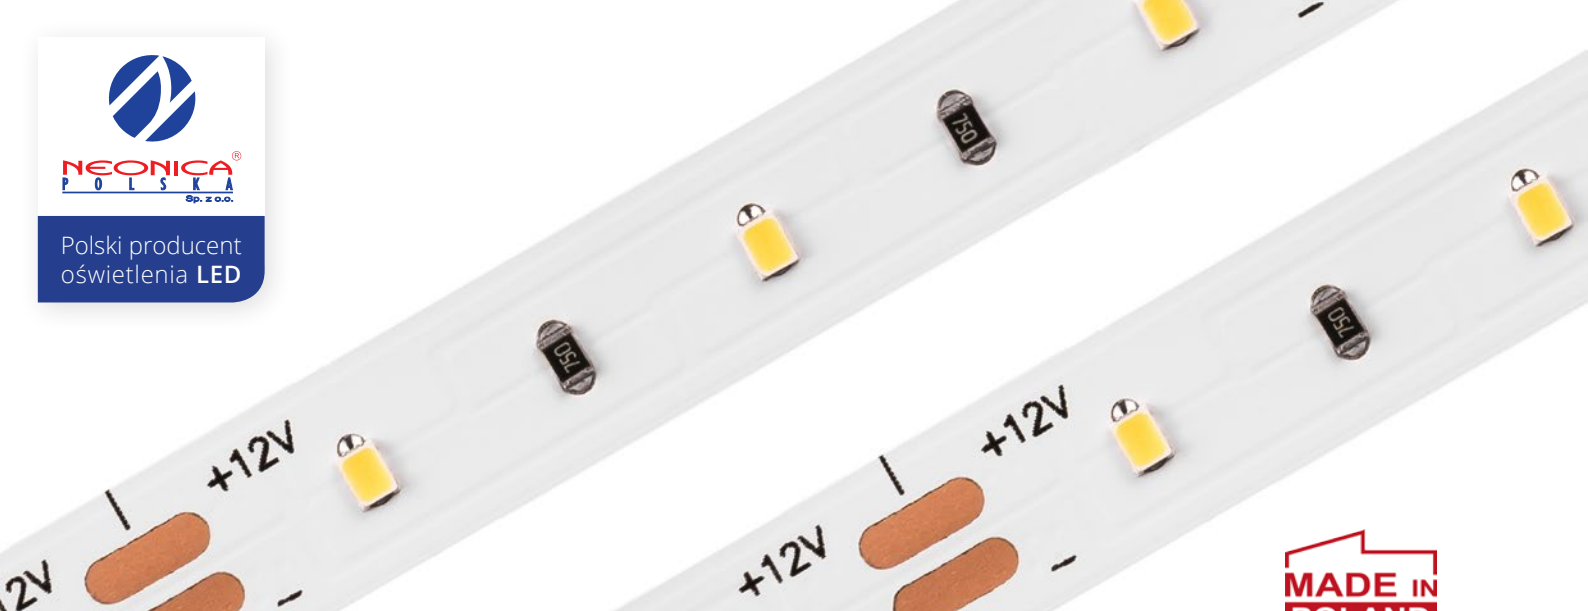

NEONICA
POLSKA
Sp. z o.o.

Polski producent
oświetlenia LED

TAŚMA LED NEONICA 2216 300

Neonica LED strip 2216 300

Kluczowe cechy

- Najwyższej jakości komponenty,
- diody LED binowane w 3 krokach MacAdama,
- skuteczność taśmy LED do 136 lm / W,
- gruby podkład FPC,
- 60 diod LED na metr,
- wysoki współczynnik oddawania barw CRI Ra90 +,
- możliwość ściemniania,
- tylko 8 mm szerokości,
- napięcie zasilania 12V lub 24V DC,
- zabezpieczenie przed zmianą polaryzacji,
- termoprzewodząca taśma klejąca ułatwiająca montaż do podłoża,
- występuje w klasach szczelności IP20 i IP68,
- możliwy montaż do podłoża przy pomocy dwustronnej taśmy klejącej (IP68+),
- możliwość cięcia co 50mm (wersja 12V) lub co 100mm (wersja 24V),
- konfekcjonowana na rolkach 5m,
- możliwość wykonania na rolkach zbiorczych,
- zaprojektowana i wyprodukowana w Polsce

Key Features

- Top-quality components,
- LEDs binned in 3 MacAdam steps,
- LED strip efficiency up to 136 lm / W,
- thick FPC,
- 60 LEDs per meter,
- high color rendering index CRI Ra90 +,
- dimmable,
- only 8 mm wide,
- supply voltage 12V or 24V DC,
- protection against polarity reversal,
- a thermally conductive adhesive, easy installation on surface,
- IP20 or IP68 Ingress Protection Rating possible,
- possible installation by double-sided adhesive tape (IP68+),
- cutting possibility every 50mm (for 12V) or 100mm (for 24V),
- packed on 5m rolls,
- possibility to make long rolls,
- designed and manufactured in Poland