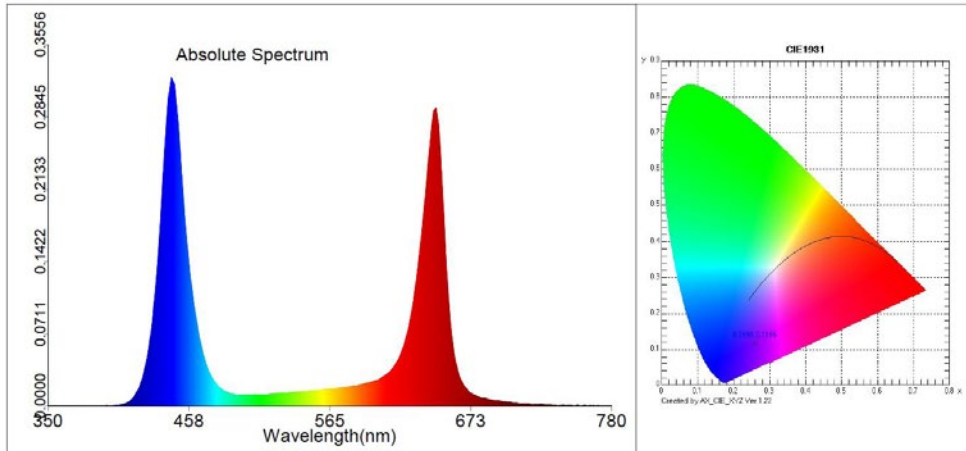

NEONICA[®]
P O L S K A
Sp. z o.o.

Polski producent
oświetlenia LED

TAŚMA LED NEONICA GROWY 300

Neonica LED strip GROWY 300

Kluczowe cechy

- Najwyższej jakości komponenty,
- skuteczność taśmy LED do 1.85 $\mu\text{mol} / \text{W}$,
- gruby podkład FPC,
- 60 diod LED na metr,
- możliwość ściemniania,
- tylko 10 mm szerokości,
- napięcie zasilania 24V DC,
- zabezpieczenie przed zmianą polaryzacji,
- termo-przewodząca taśma klejąca ułatwiająca montaż do podłoża ,
- występuje w klasach szczelności IP20, IP68,
- możliwy montaż do podłoża przy pomocy dwustronnej taśmy klejącej (IP68+),
- możliwość cięcia co 100 mm,
- konfekcjonowana na rolkach 5m,
- możliwość wykonania na rolkach zbiorczych,
- zaprojektowana i wyprodukowana w Polsce.

* Dopuszczalna tolerancja parametrów +/- 7%
* Parameters tolerance +/- 7%

Specyfikacja techniczna

Technical specifications

Rozmiar obudowy LED LED package size	5630
Ilość LED LED quantity	60/m
Sekcja cięcia Cutting section	24V - 100 mm
Max. pobór mocy Max. power consumption	13.7 W/m
Skuteczność świetlna Luminous efficacy	1.85 $\mu\text{mol} / \text{W}$
Kąt świecenia Beam angle	120°
Napięcie zasilania Nominal voltage	24V DC
Klasa szczelności IP rating	IP20 IP68
Ściemnianie Dimmable	Tak Yes

Wymiary

Dimensions

Warianty klasy szczelności

Ingress protection rating variants

Sekwencje diod

LED sequences

Standard / Standard

Wegetatywne / Vegetative

Generatywne / Generative

Widmo światła Light Spectrum

Standard / Standard

Generatywne / Generative

Wegetatywne / Vegetative

* Dopuszczalna tolerancja parametrów +/- 7%
* Parameters tolerance +/- 7%