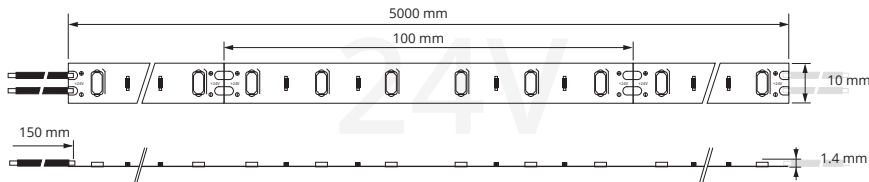

Key Features

- Top-quality components,
- LED strip efficiency up to 1.85 $\mu\text{mol} / \text{W}$,
- thick FPC,
- 60 LEDs per meter,
- dimmable,
- only 10 mm wide,
- supply voltage 24V DC,
- protection against polarity reversal,
- a thermally conductive adhesive, easy installation on surface,
- IP20 or IP68 Ingress Protection Rating possible,
- possible installation by double-sided adhesive tape (IP68+),
- cutting possibility every 100 mm,
- packed on 5m rolls,
- possibility to make long rolls,
- designed and manufactured in Poland.

* Dopuszczalna tolerancja parametrów +/- 7%
* Parameters tolerance +/- 7%

Specyfikacja techniczna

Technical specifications

Rozmiar obudowy LED LED package size	5630
Ilość LED LED quantity	60/m
Sekcja cięcia Cutting section	24V - 100 mm
Max. pobór mocy Max. power consumption	13.7 W/m
Skuteczność świetlna Luminous efficacy	1.85 $\mu\text{mol} / \text{W}$
Kąt świecenia Beam angle	120°
Napięcie zasilania Nominal voltage	24V DC
Klasa szczelności IP rating	IP20 IP68
Ściemnianie Dimmable	Tak Yes

* Dopuszczalna tolerancja parametrów +/- 7%

* Parameters tolerance +/- 7%

Kody produktów

Product codes

Widmo Spectrum	Napięcie Voltage	IP20	IP68	IP68+	z podklejką with adhesive tape
Standard Standard	24V	TSG-300-24-STN	TSGW-300-24-STN	TSGWP-300-24-STN	
Generatywne Generative	24V	TSG-300-24-FLO	TSGW-300-24-FLO	TSGWP-300-24-FLO	
Wegetatywne Vegetative	24V	TSG-300-24-VEG	TSGW-300-24-VEG	TSGWP-300-24-VEG	

Wymiary

Dimensions

Warianty klasy szczelności

Ingress protection rating variants

Sekwencje diod

LED sequences

Standard / Standard

Wegetatywne / Vegetative