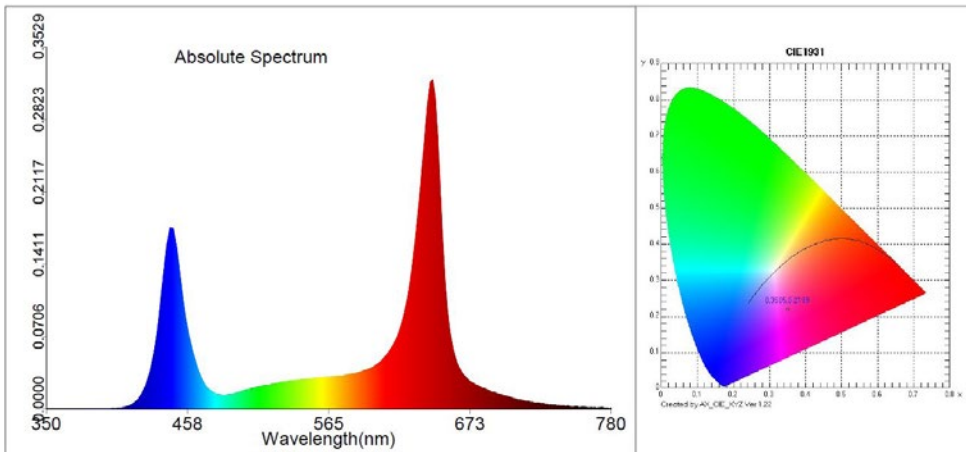

NEONICA[®]
P O L S K A
Sp. z o.o.

Polski producent
oświetlenia LED

TAŚMA LED NEONICA GROWY 300

Neonica LED strip GROWY 300

Kluczowe cechy

- Najwyższej jakości komponenty,
- skuteczność taśmy LED do 1.85 $\mu\text{mol} / \text{W}$,
- gruby podkład FPC,
- 60 diod LED na metr,
- możliwość ściemniania,
- tylko 10 mm szerokości,
- napięcie zasilania 24V DC,
- zabezpieczenie przed zmianą polaryzacji,
- termo-przewodząca taśma klejąca ułatwiająca montaż do podłoża ,
- występuje w klasach szczelności IP20, IP68,
- możliwy montaż do podłoża przy pomocy dwustronnej taśmy klejącej (IP68+),
- możliwość cięcia co 100 mm,
- konfekcjonowana na rolkach 5m,
- możliwość wykonania na rolkach zbiorczych,
- zaprojektowana i wyprodukowana w Polsce.

* Dopuszczalna tolerancja parametrów +/- 7%
* Parameters tolerance +/- 7%

Specyfikacja techniczna

Technical specifications

Rozmiar obudowy LED LED package size	5630
Ilość LED LED quantity	60/m
Sekcja cięcia Cutting section	24V - 100 mm
Max. pobór mocy Max. power consumption	13.7 W/m
Skuteczność świetlna Luminous efficacy	1.85 $\mu\text{mol} / \text{W}$
Kąt świecenia Beam angle	120°
Napięcie zasilania Nominal voltage	24V DC
Klasa szczelności IP rating	IP20 IP68
Ściemnianie Dimmable	Tak Yes

Generatywne / Generative

Widmo światła Light Spectrum

Standard / Standard

Generatywne / Generative

Wegetatywne / Vegetative

* Dopuszczalna tolerancja parametrów +/- 7%
* Parameters tolerance +/- 7%