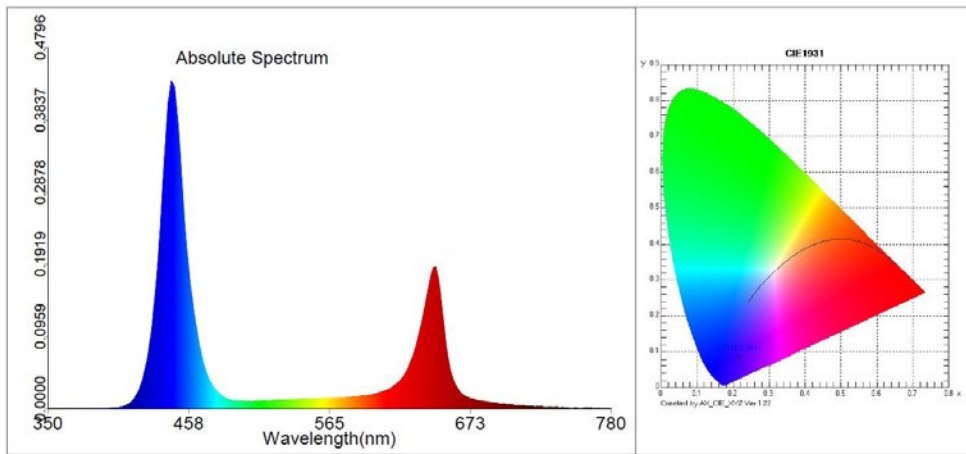

NEONICA[®]
P O L S K A
Sp. z o.o.

Polski producent
oświetlenia LED

TAŚMA LED NEONICA GROWY 300

Neonica LED strip GROWY 300

Kluczowe cechy

- Najwyższej jakości komponenty,
- skuteczność taśmy LED do 1.85 $\mu\text{mol} / \text{W}$,
- gruby podkład FPC,
- 60 diod LED na metr,
- możliwość ściemniania,
- tylko 10 mm szerokości,
- napięcie zasilania 24V DC,
- zabezpieczenie przed zmianą polaryzacji,
- termo-przewodząca taśma klejąca ułatwiająca montaż do podłoża ,
- występuje w klasach szczelności IP20, IP68,
- możliwy montaż do podłoża przy pomocy dwustronnej taśmy klejącej (IP68+),
- możliwość cięcia co 100 mm,
- konfekcjonowana na rolkach 5m,
- możliwość wykonania na rolkach zbiorczych,
- zaprojektowana i wyprodukowana w Polsce.

* Dopuszczalna tolerancja parametrów +/- 7%
* Parameters tolerance +/- 7%

Specyfikacja techniczna

Technical specifications

Rozmiar obudowy LED LED package size	5630
Ilość LED LED quantity	60/m
Sekcja cięcia Cutting section	24V - 100 mm
Max. pobór mocy Max. power consumption	13.7 W/m
Skuteczność świetlna Luminous efficacy	1.85 $\mu\text{mol} / \text{W}$
Kąt świecenia Beam angle	120°
Napięcie zasilania Nominal voltage	24V DC
Klasa szczelności IP rating	IP20 IP68
Ściemnianie Dimmable	Tak Yes

Generatywne / Generative

Widmo światła Light Spectrum

Standard / Standard

Generatywne / Generative

Wegetatywne / Vegetative

* Dopuszczalna tolerancja parametrów +/- 7%
* Parameters tolerance +/- 7%