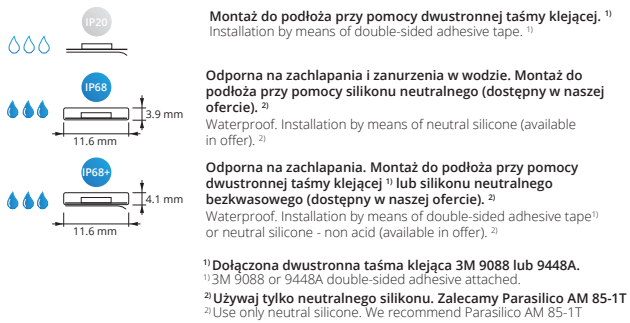

NEONICA[®]
P O L S K A
Sp. z o.o.

Polski producent
oświetlenia LED

TAŚMA LED NEONICA GROWY 300

Neonica LED strip GROWY 300

Kluczowe cechy

- Najwyższej jakości komponenty,
- skuteczność taśmy LED do 1.85 $\mu\text{mol} / \text{W}$,
- gruby podkład FPC,
- 60 diod LED na metr,
- możliwość ściemniania,
- tylko 10 mm szerokości,
- napięcie zasilania 24V DC,
- zabezpieczenie przed zmianą polaryzacji,
- termo-przewodząca taśma klejąca ułatwiająca montaż do podłoża ,
- występuje w klasach szczelności IP20, IP68,
- możliwy montaż do podłoża przy pomocy dwustronnej taśmy klejącej (IP68+),
- możliwość cięcia co 100 mm,
- konfekcjonowana na rolkach 5m,
- możliwość wykonania na rolkach zbiorczych,
- zaprojektowana i wyprodukowana w Polsce.

Key Features

- Top-quality components,
- LED strip efficiency up to 1.85 $\mu\text{mol} / \text{W}$,
- thick FPC,
- 60 LEDs per meter,
- dimmable,
- only 10 mm wide,
- supply voltage 24V DC,
- protection against polarity reversal,
- a thermally conductive adhesive, easy installation on surface,
- IP20 or IP68 Ingress Protection Rating possible,
- possible installation by double-sided adhesive tape (IP68+),
- cutting possibility every 100 mm,
- packed on 5m rolls,
- possibility to make long rolls,
- designed and manufactured in Poland.

* Dopuszczalna tolerancja parametrów +/- 7%

* Parameters tolerance +/- 7%

Kody produktów

Product codes

Widmo Spectrum	Napięcie Voltage	IP20	IP68	IP68+	z podklejką with adhesive tape
Standard Standard	24V	TSG-300-24-STN	TSGW-300-24-STN	TSGWP-300-24-STN	
Generatywne Generative	24V	TSG-300-24-FLO	TSGW-300-24-FLO	TSGWP-300-24-FLO	
Wegetatywne Vegetative	24V	TSG-300-24-VEG	TSGW-300-24-VEG	TSGWP-300-24-VEG	

Wymiary

Dimensions

Warianty klasy szczelności

Ingress protection rating variants

Sekwencje diod

LED sequences

Standard / Standard

Wegetatywne / Vegetative